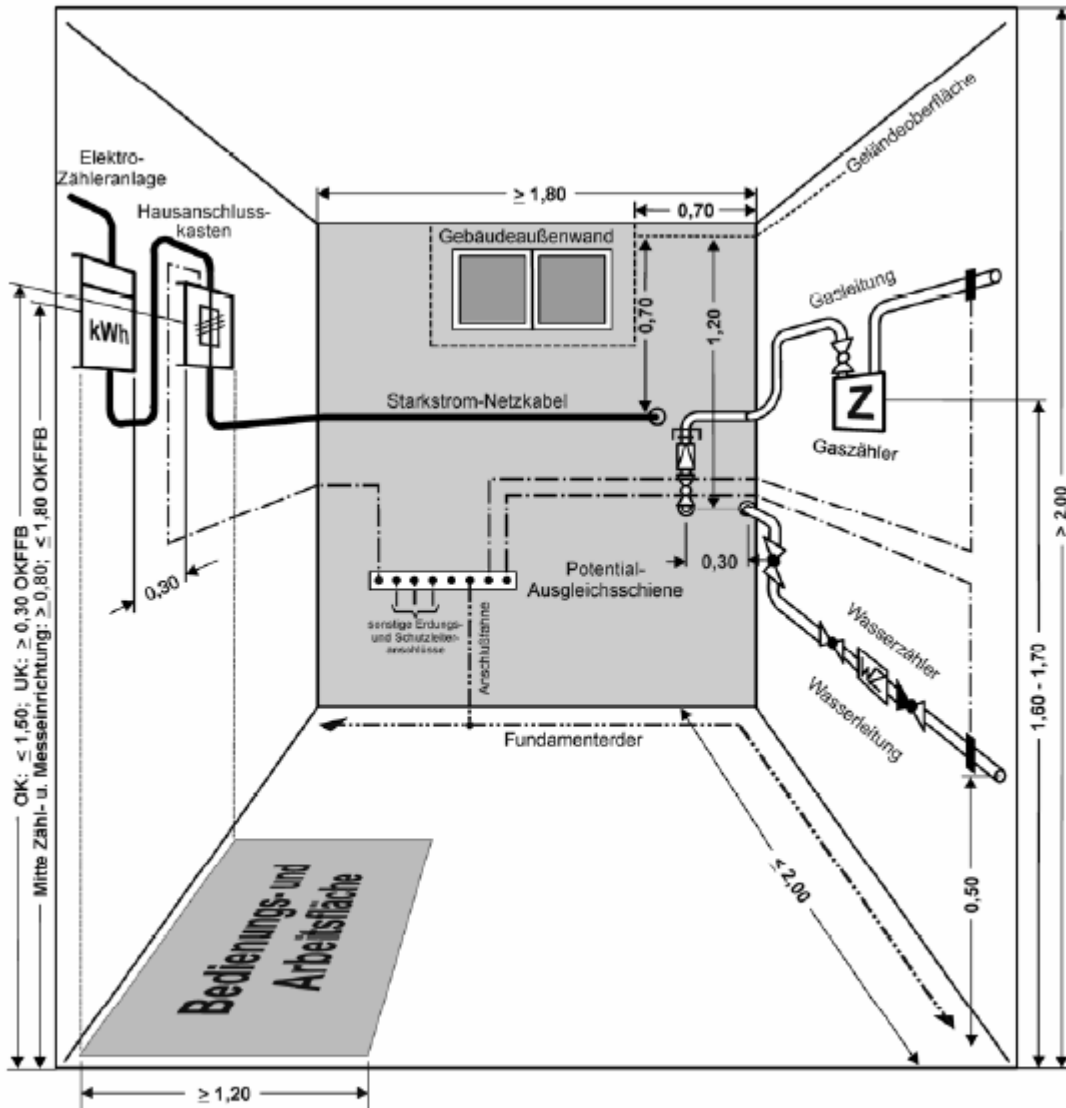

Hausanschlussraum nach DIN 18012

Alle Maße sind **Mindestmaße** in Meter!

ze.31.11	Datum	Name
bearbeitet	29.10.2001	P. Neuburg
gezeichnet	29.10.2001	P. Neuburg
geändert		
gesehen		
Maßstab		

Hausanschlussraum
nach DIN 18 012