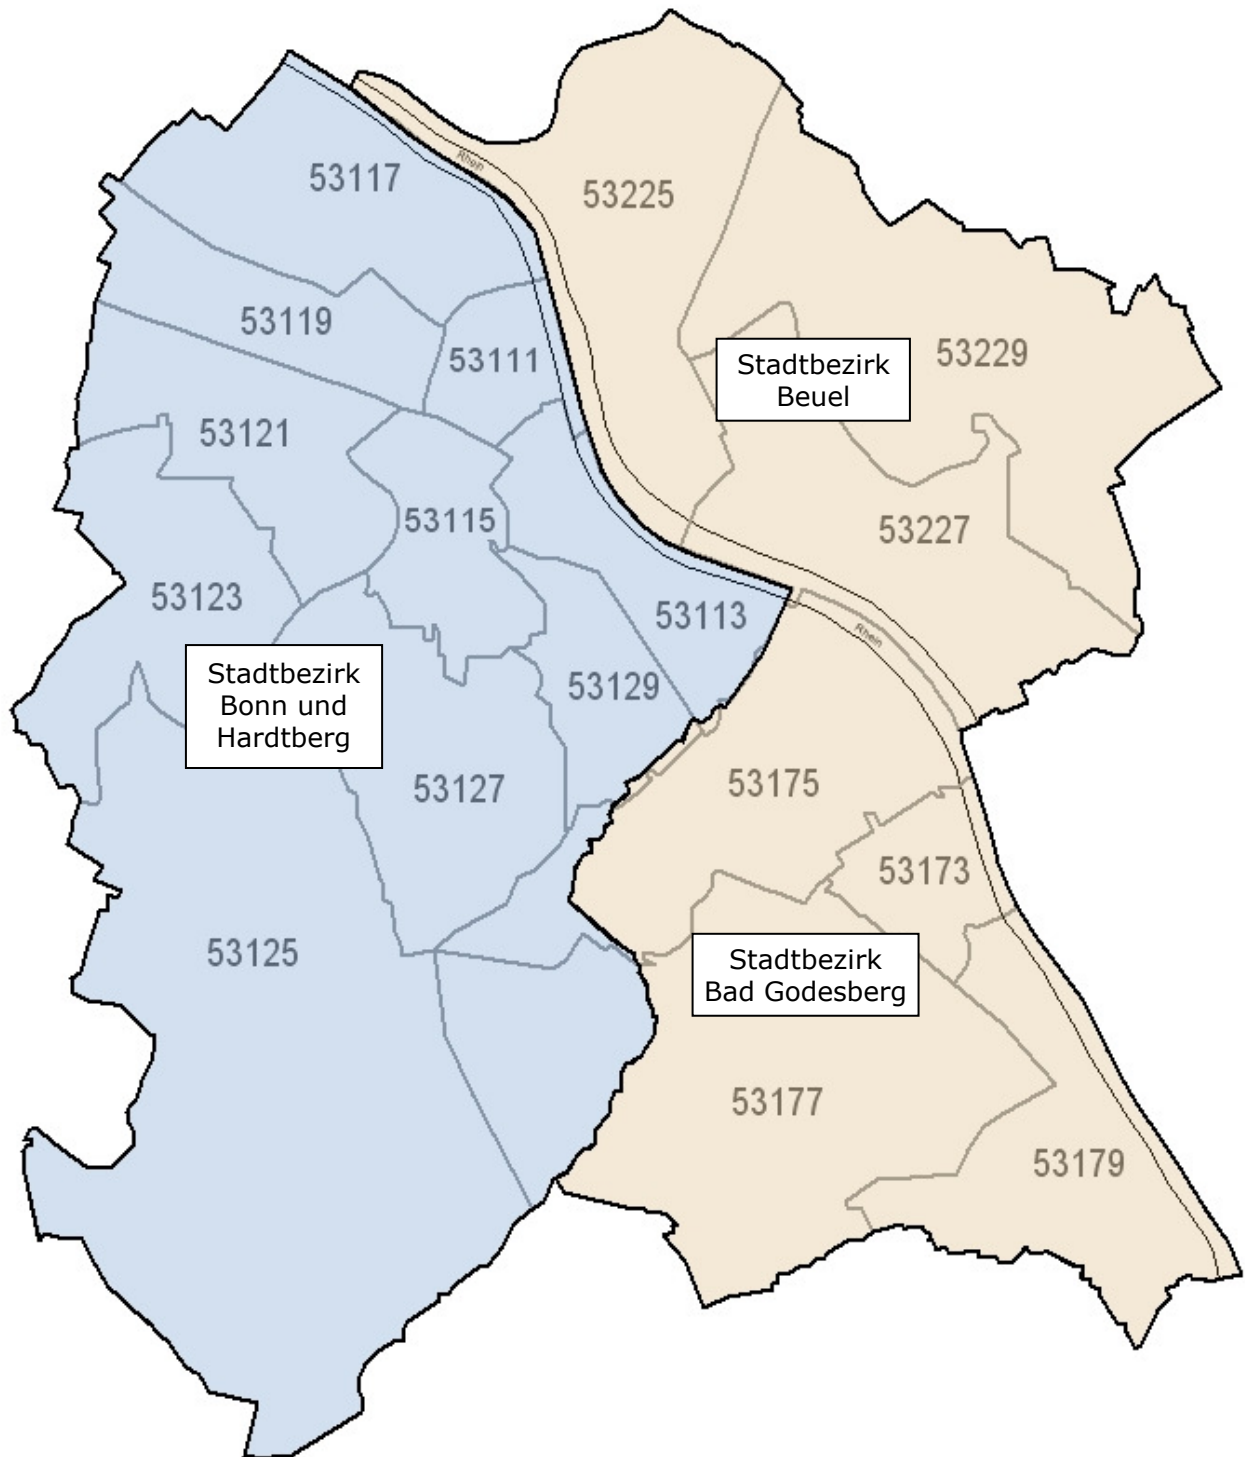

Das Bonner Netzgebiet Strom

 Verteilnetz der SWB EnergieNetze GmbH

 Verteilnetz der RWE Rhein-Ruhr AG